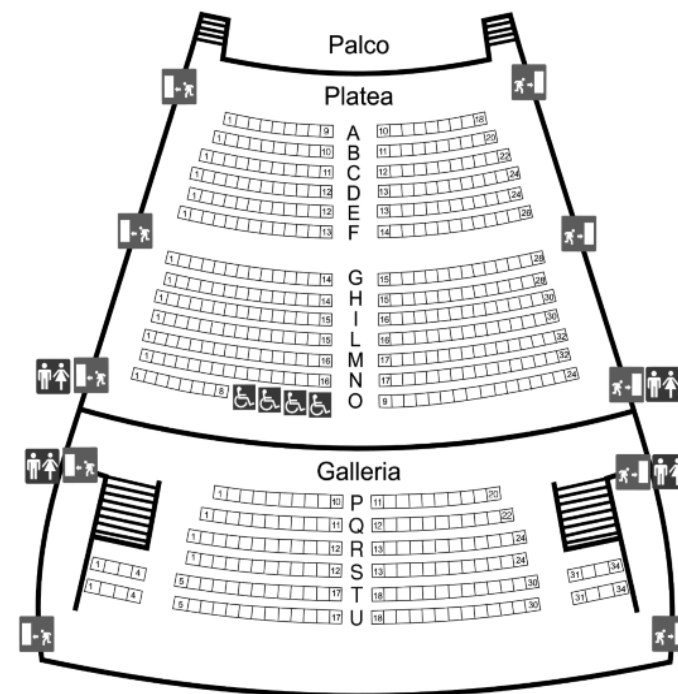

Testi di Franca Valeri,
con Alessandra Faiella

BIGLIETTI DISPONIBILI DAL 19 NOVEMBRE

FUORI ABBONAMENTO

auditorium
casatenovo

Platea 342 posti

Galleria 158 posti

Regione Lombardia
Circuiti
teatrali
LOMBARDI

Provincia di Lecco
1009-2010
55
ANNO